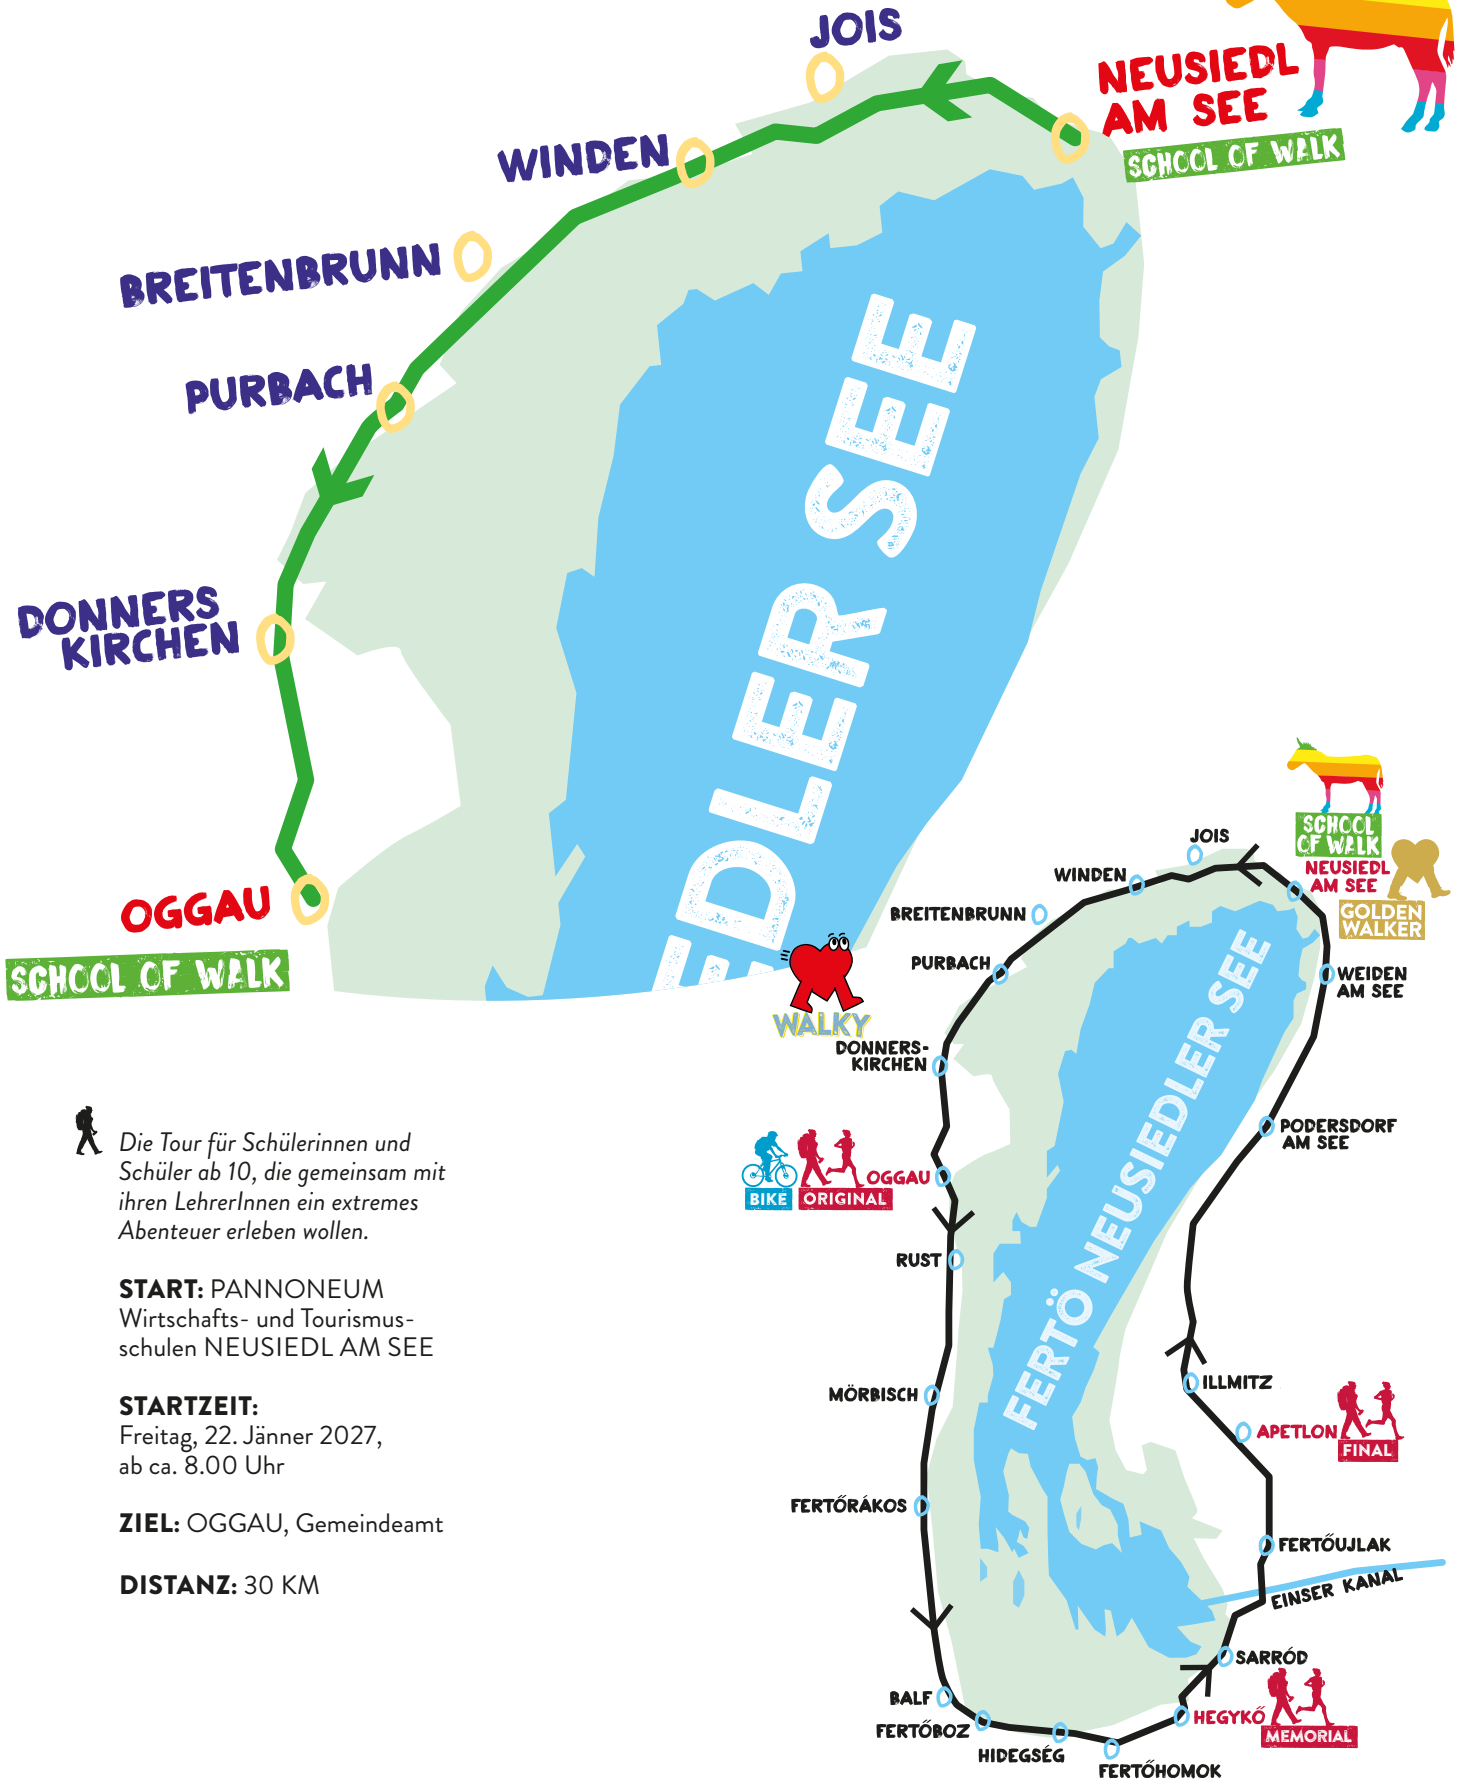

SCHOOL OF WALK

22. JÄNNER 2027

www.schoolofwalk.at

MENSCHEN BEWEGEN.

Wir bewegen Menschen. Menschen aus der Region, Menschen aus ganz Österreich und Europa!

Beiderletzten Burgenland Extrem Tour haben sich tausende Erwachsene auf den Weg gemacht, um nonstop rund um den Neusiedler See zu gehen oder zu laufen.

Nicht alle haben es ins Ziel geschafft – aber alle haben ihre Ziele erreicht und von magischen Momenten gesprochen.

Am 22. Jänner 2027 startet die 16. Auflage der international bekannten Extrem Wanderung – und heuer wieder mit einem Start exklusiv für Schülerinnen und Schüler ab 10 Jahre.

HALLO BEI BURGENLAND EXTREM SCHOOL OF WALK

 Die Tour für Schülerinnen und Schüler ab 10, die gemeinsam mit ihren LehrerInnen ein extremes Abenteuer erleben wollen.

START: PANNONEUM
Wirtschafts- und Tourismusschulen NEUSIEDL AM SEE

STARTZEIT:
Freitag, 22. Jänner 2027,
ab ca. 8.00 Uhr

ZIEL: OGGAU, Gemeindeamt

DISTANZ: 30 KM

JUGEND BEWEGEN.

30 Kilometer. Gehen und/oder laufen. Nonstop. Im Herzen des Welterbegebietes Fertö-Neusiedler See! Bewegung bis zur wohltuenden Erschöpfung.